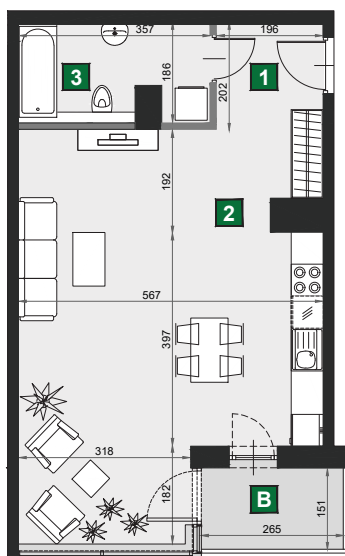

WIŚLANETARASY 2.0

0 1 2 [m]

A 62

budynek	A
piętro	5
mieszkanie	A 62
liczba pokoi	1

B balkon	3,99 m ²
1 przedpokój	3,96 m ²
2 pokój dzienny z aneksem kuch.	38,53 m ²
3 łazienka	6,22 m ²

powierzchnia	48,71 m ²
cena brutto	433 519 zł